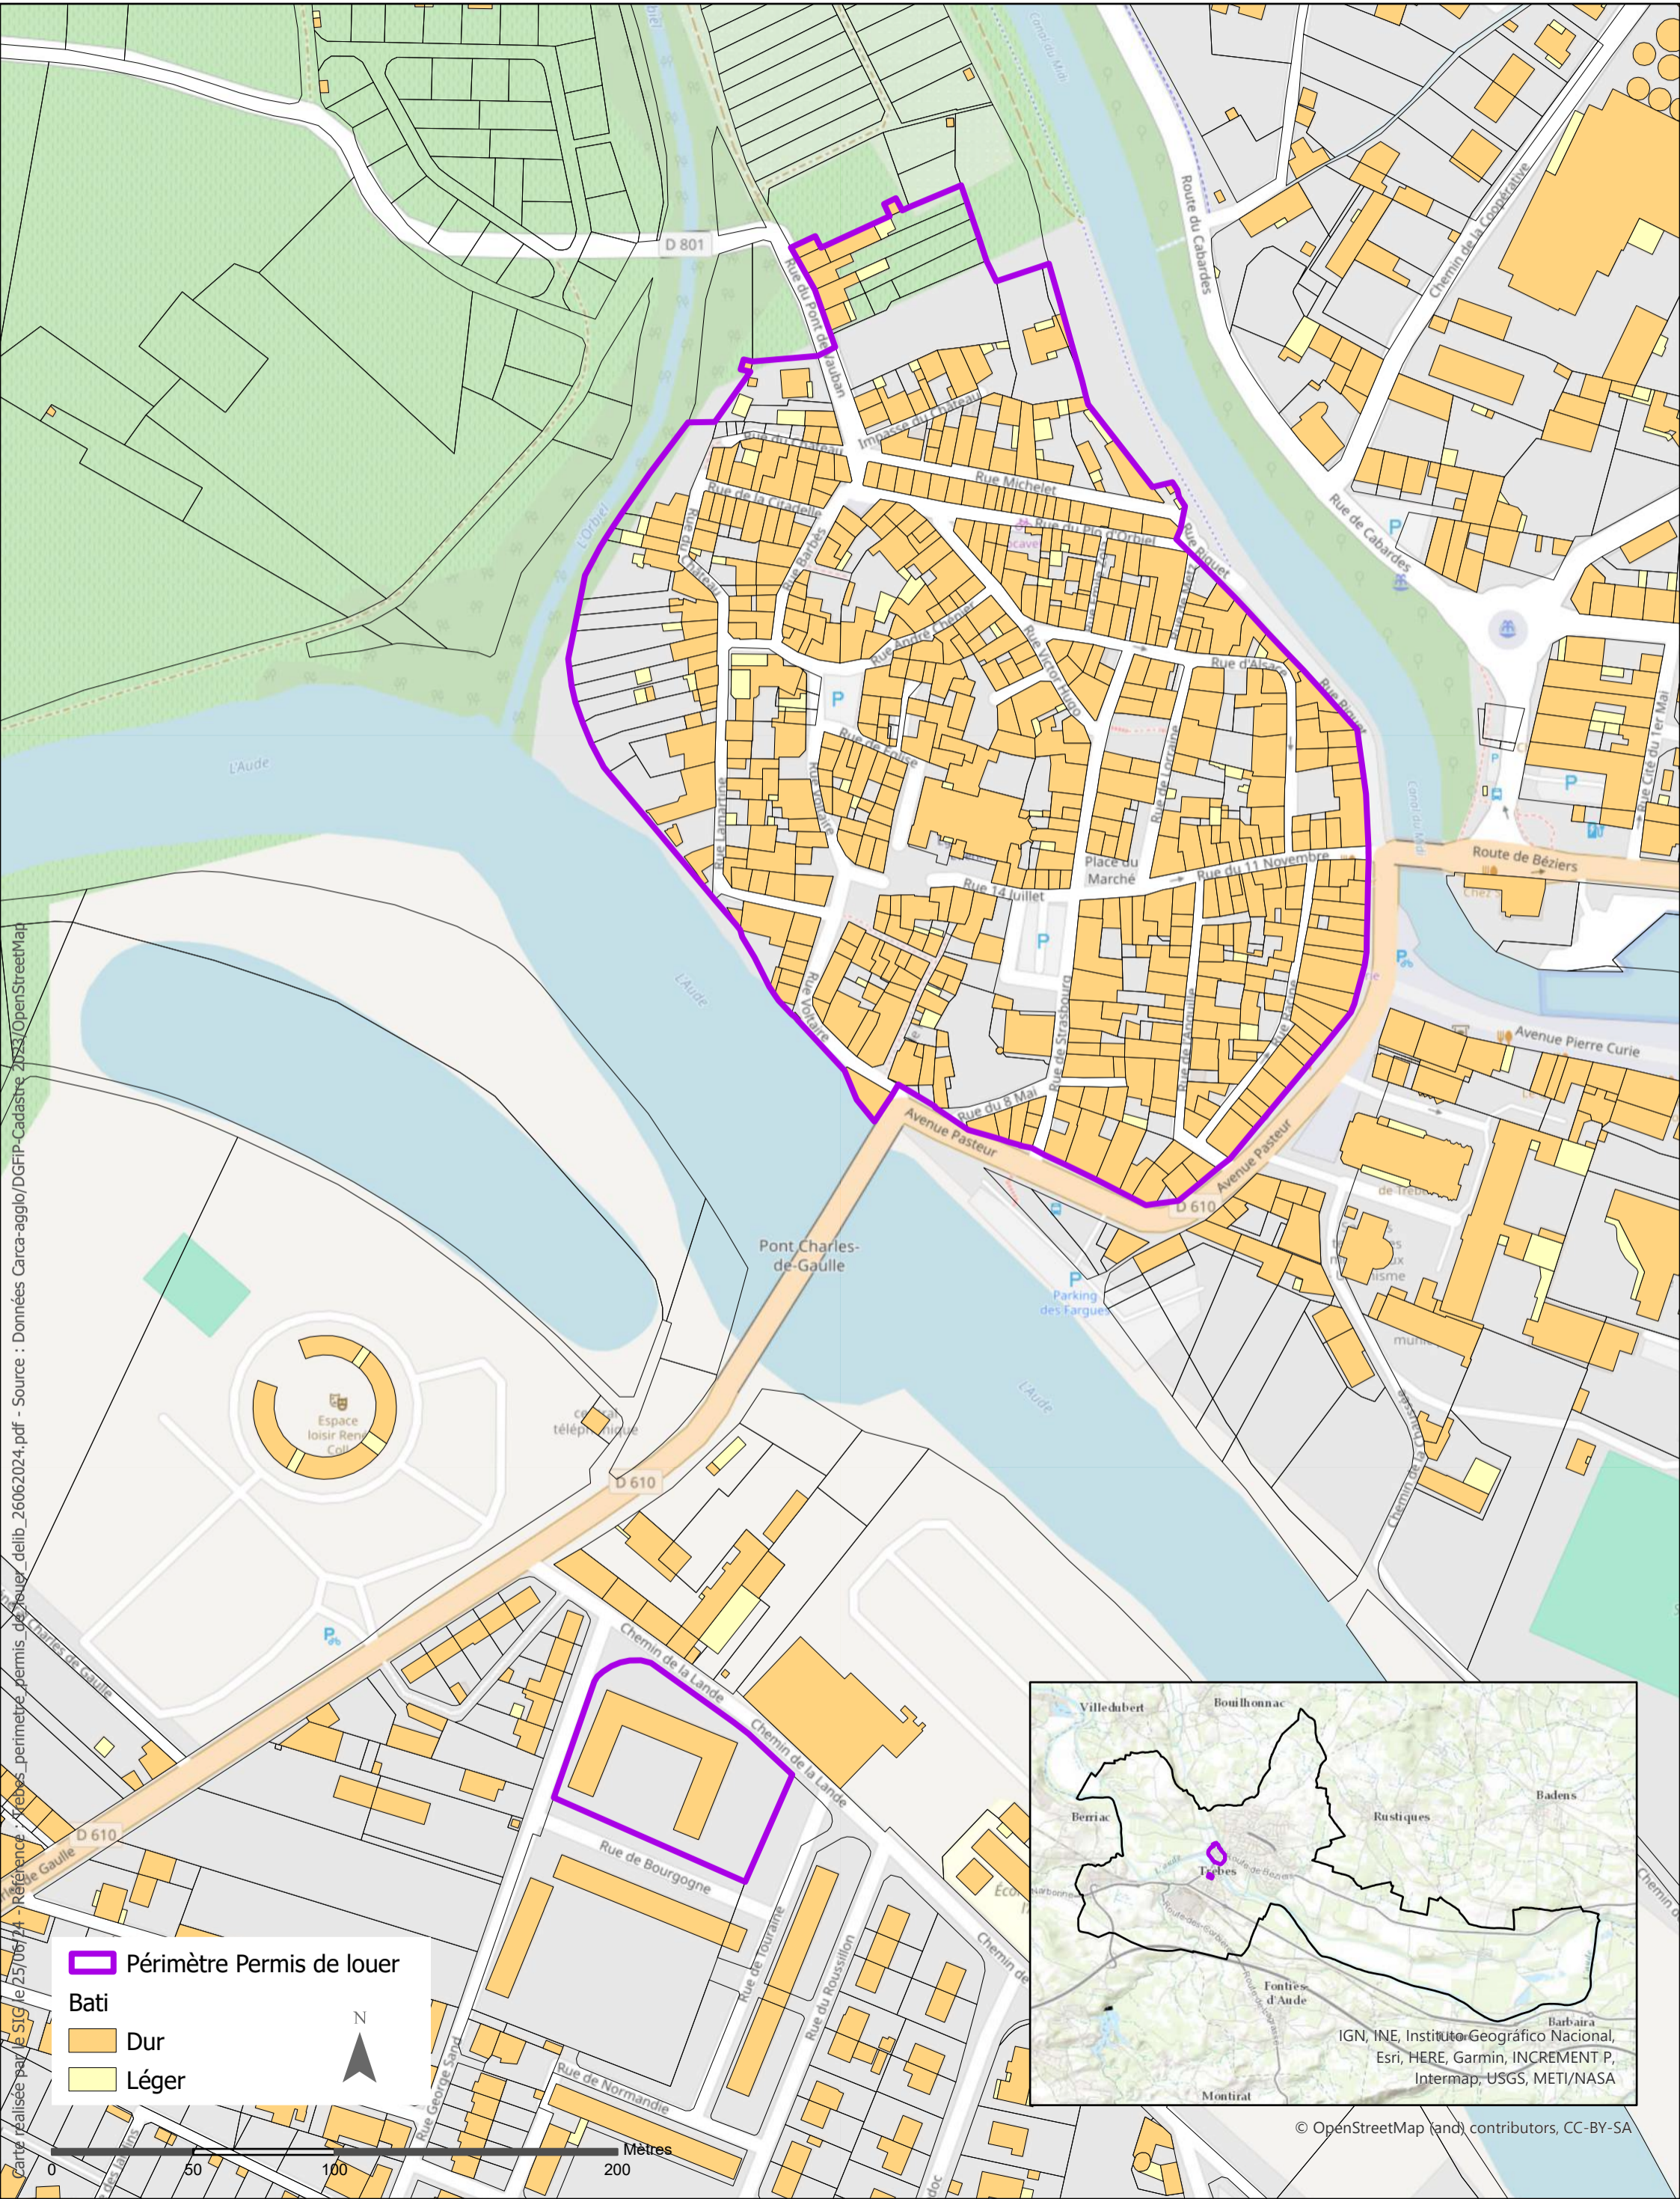

# Périmètre permis de louer à compter du 26 juin 2024 sur la commune de Trèbes

Carte réalisée par le SIG le 25/06/24 - Référence : Trèbes\_périmètre\_permis\_de\_louer\_delib\_26062024.pdf - Source : Données Carca-agglo/DGFiP-Cadastre 2023/OpenStreetMap

**○ Périmètre Permis de louer**

**Bati**

- Dur
- Léger

N