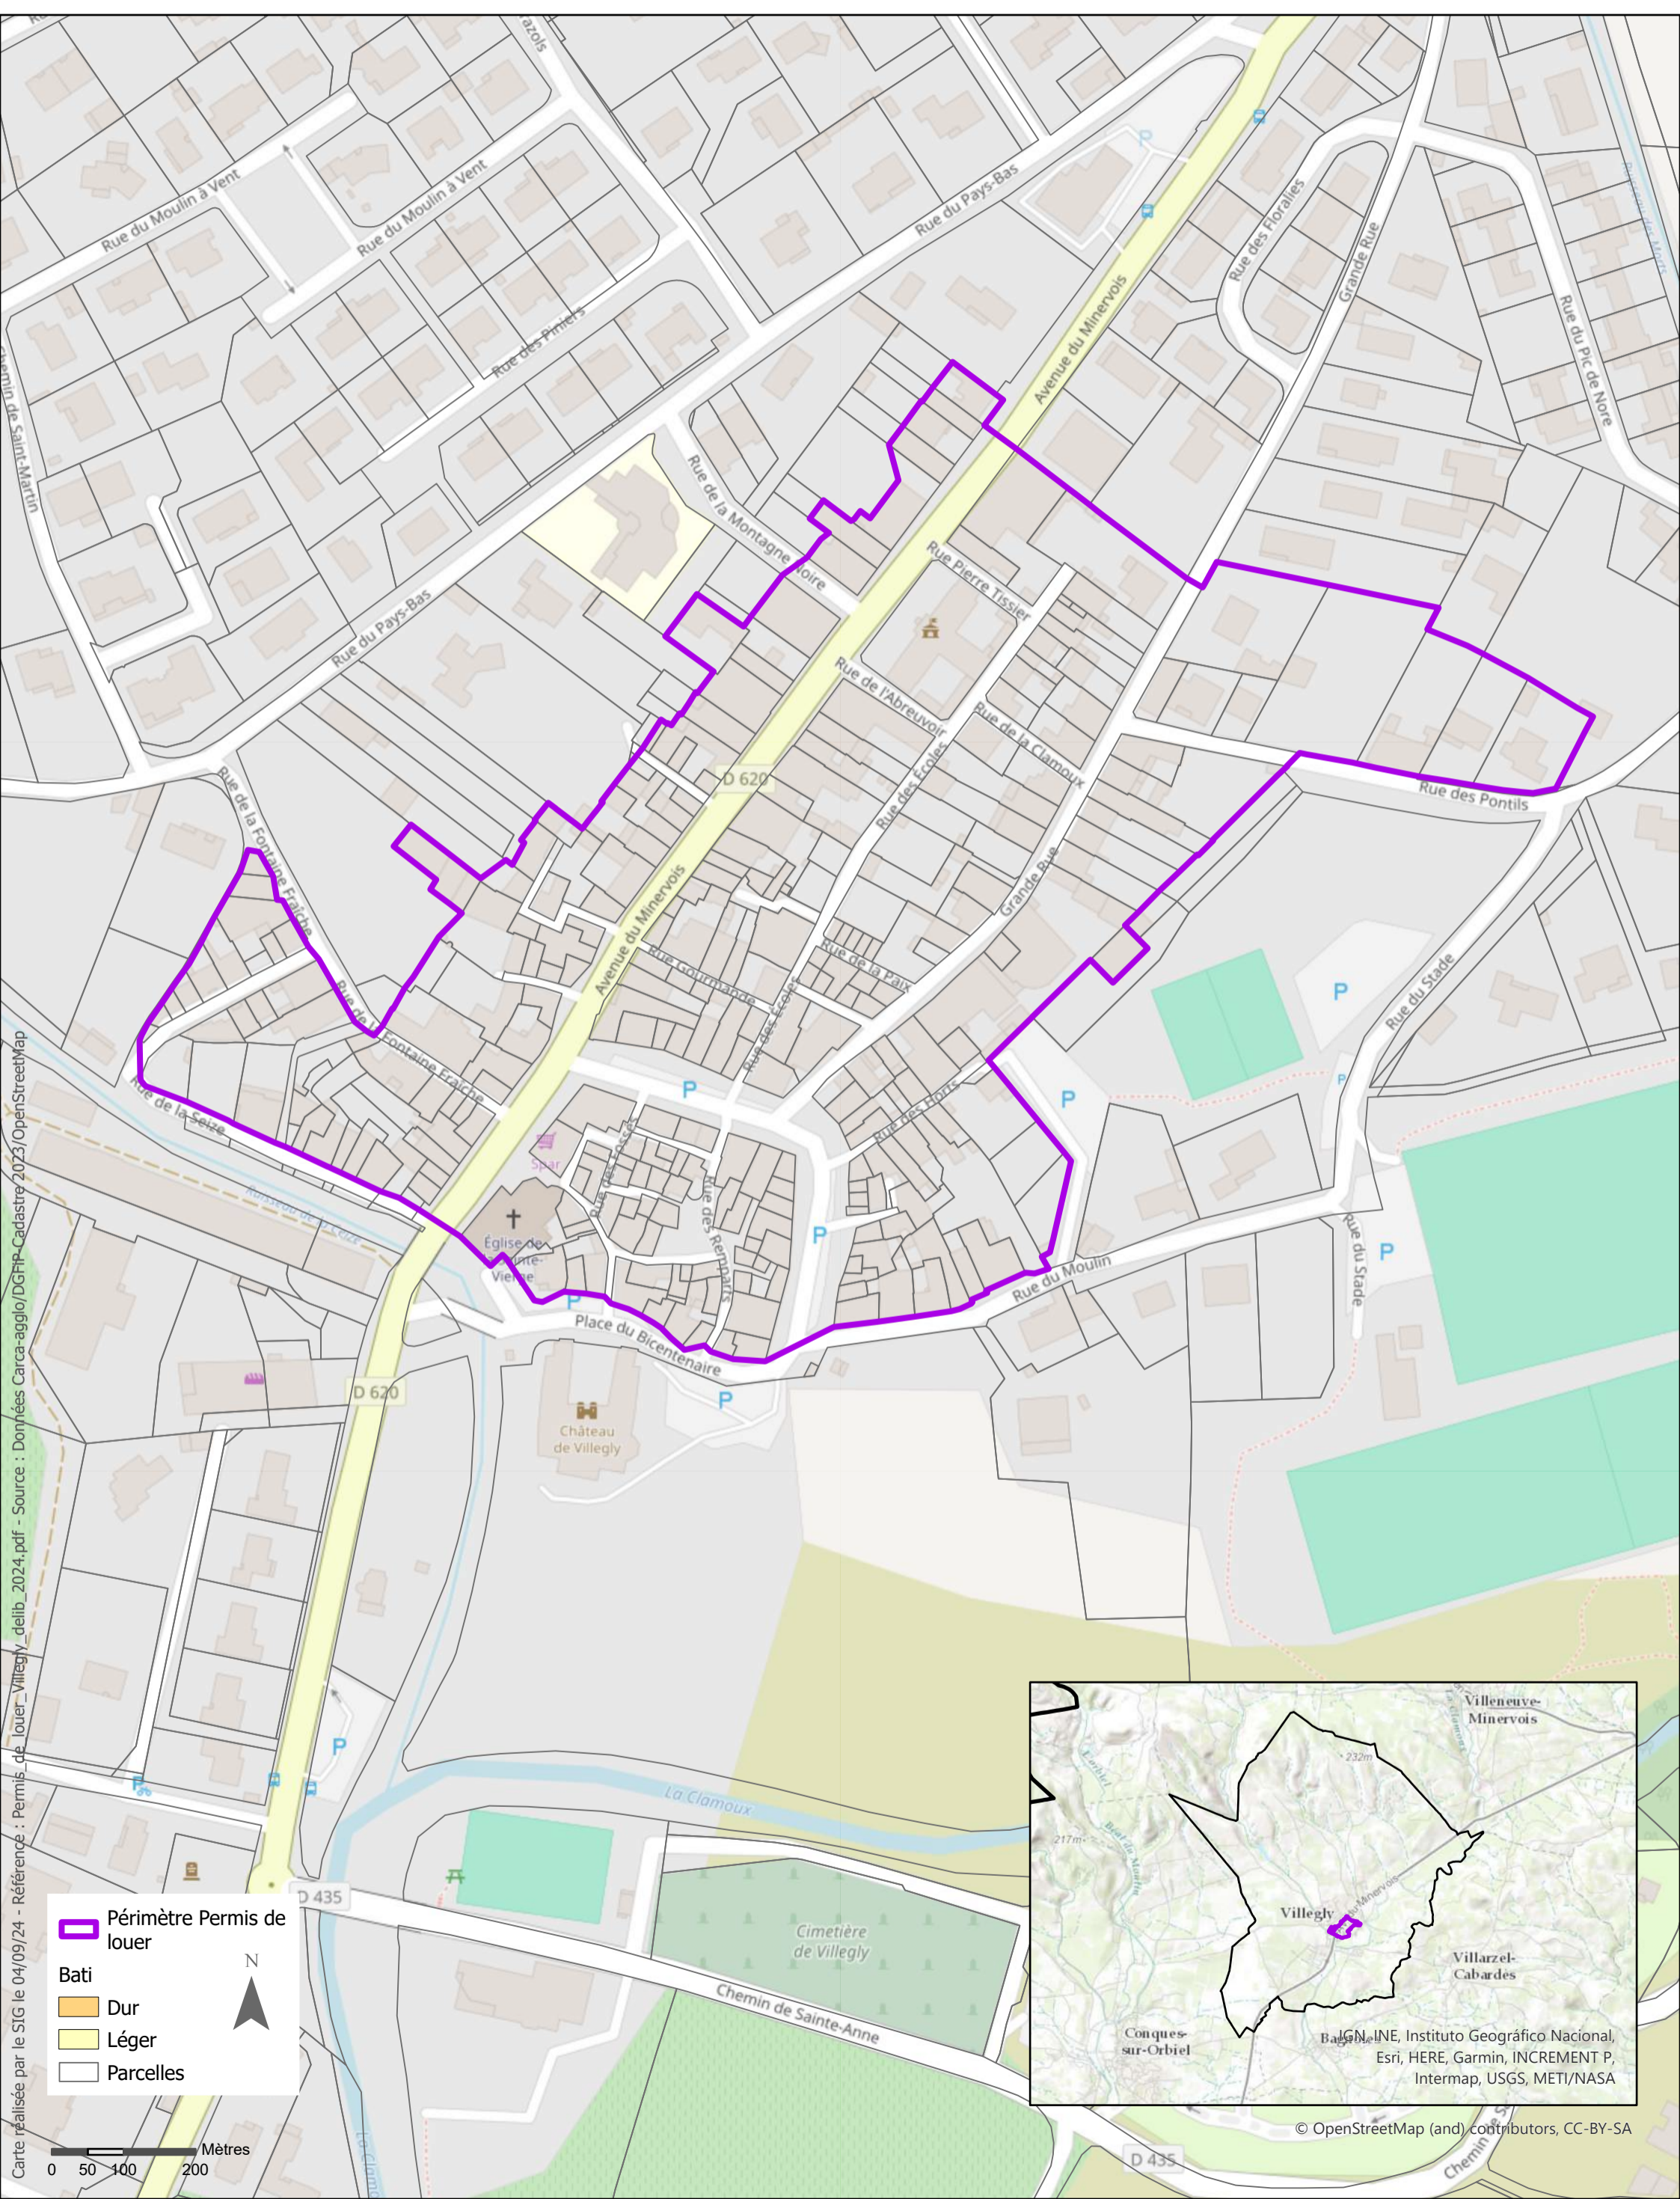

# Périmètre permis de louer à compter du 25 octobre 2024 sur la commune de Villegly

**Périmètre Permis de louer**

**Bati**

- Dur
- Léger

Parcelles

N